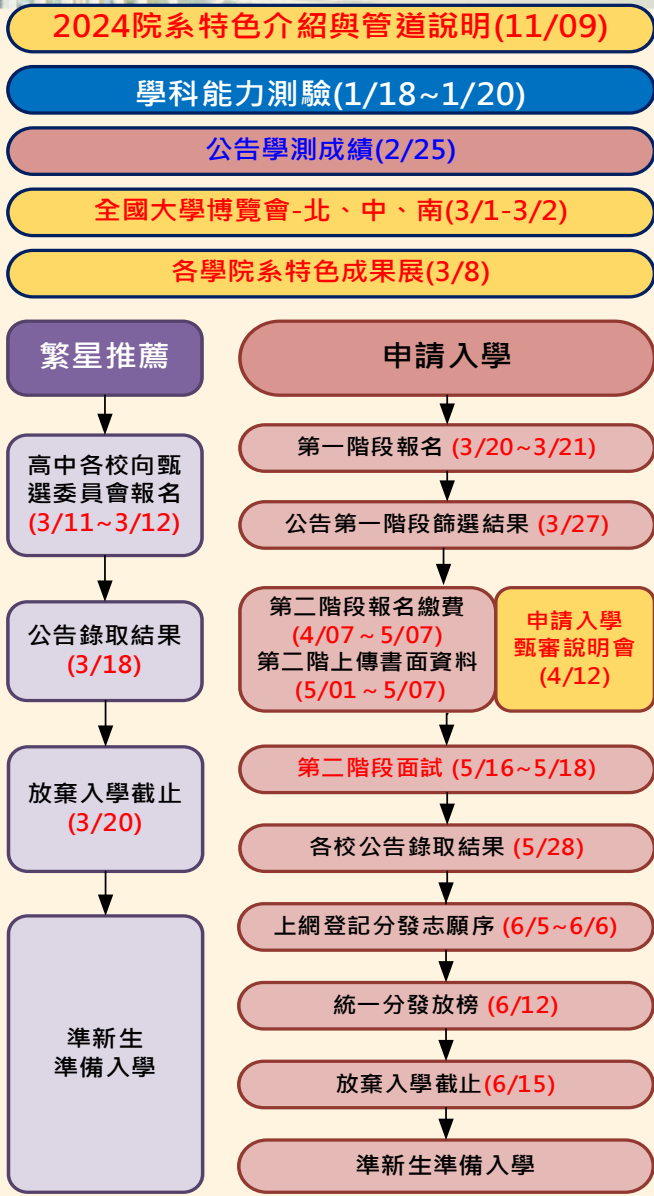

# 114學年度日間學士班各聯合招生管道時程

# 114學年度各學制招生時程(1/2)

# 114學年度各學制招生時程(2/2)