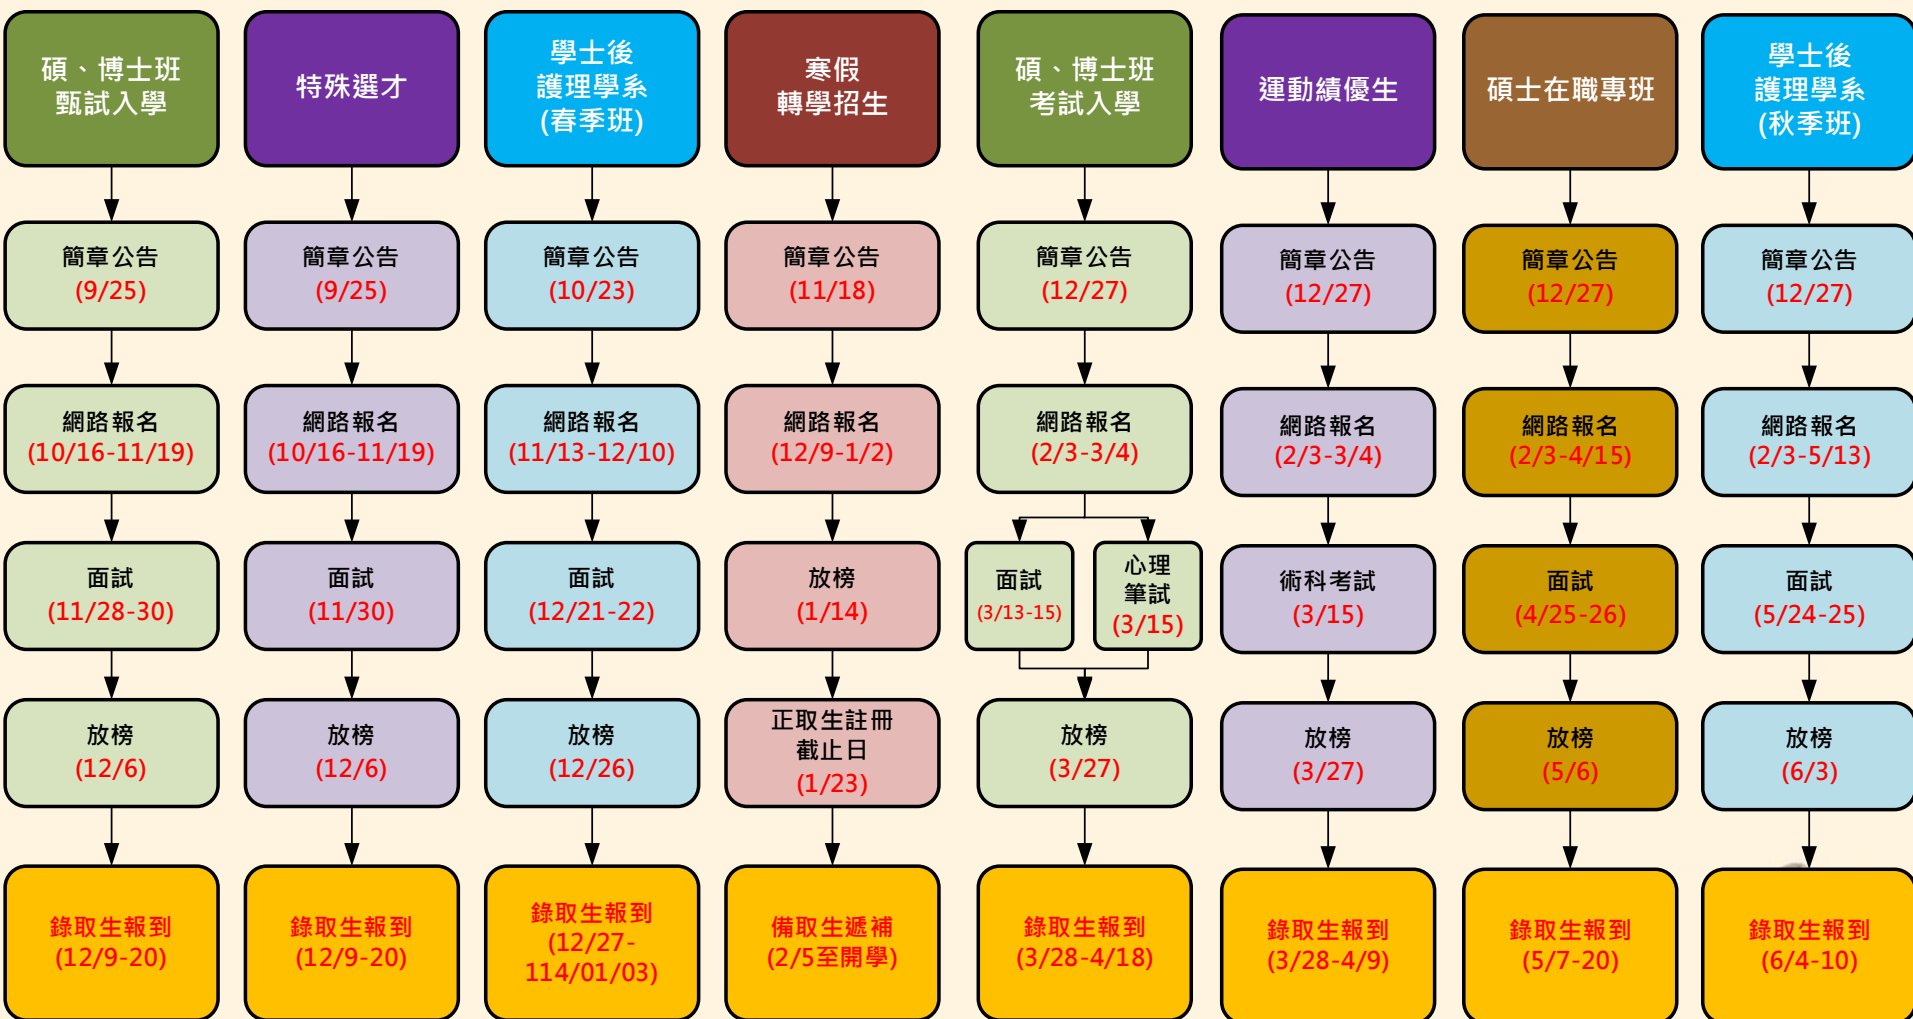

# 114學年度日間學士班各聯合招生管道時程

# 114學年度各學制招生時程(1/2)

# 114學年度各學制招生時程(2/2)